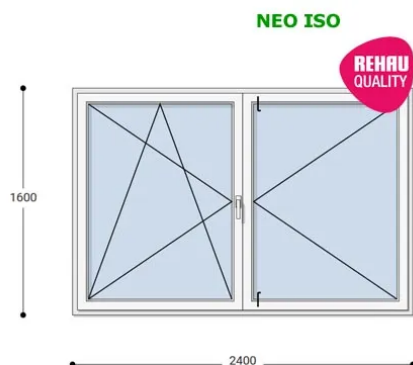

ablakland.hu

Tel: +36 (1) 468-30-10

Ablakland Bemutatóterem:

1141. Budapest, Fogarasi út 130-132.

ABLAK LAND

ABLAK ÉS AJTÓ ÉRTÉKESÍTÉS

240x160 Műanyag ablak, Középen Felnyíló, Bukó/Nyíló+Nyíló, Neo Iso Rehau

NKKBNYNYI 240-160

~~532.232 Ft~~ **Ár: 212.890 Ft**