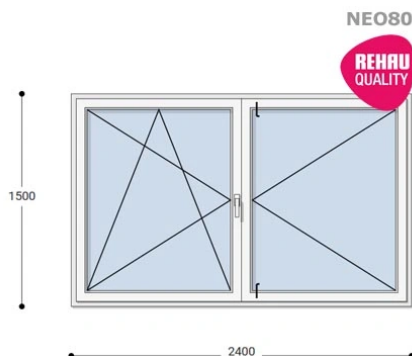

ablakland.hu

Tel: +36 (1) 468-30-10

Ablakland Bemutatóterem:

1141. Budapest, Fogarasi út 130-132.

ABLAK LAND

ABLAK ÉS AJTÓ ÉRTÉKESÍTÉS

240x150 Műanyag ablak, Középen Felnyíló, Bukó/Nyíló+Nyíló, Neo80 Rehau

NKKBNYNY8 240-150

~~464.122 Ft~~ **Ár: 185.649 Ft**