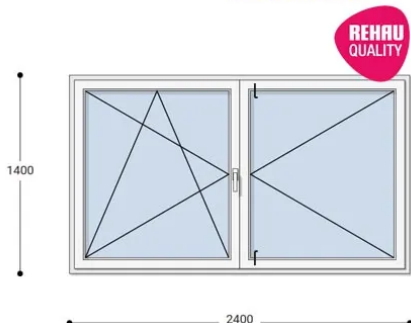

NEO PASSIVE

240x140 Műanyag ablak, Középen Felnyíló, Bukó/Nyíló+Nyíló, Neo Passive Rehau

NKKBNYNYP 240-140

~~537.972 Ft~~ **Ár: 215.189 Ft**