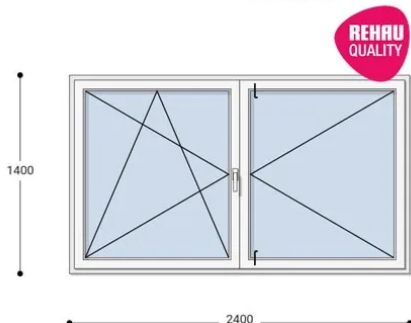

ablakland.hu

Tel: +36 (1) 468-30-10

Ablakland Bemutatóterem:

1141. Budapest, Fogarasi út 130-132.

ABLAK LAND

ABLAK ÉS AJTÓ ÉRTÉKESÍTÉS

NEO ISO

240x140 Műanyag ablak, Középen Felnyíló, Bukó/Nyíló+Nyíló, Neo Iso Rehau

NKKBNYNYI 240-140

~~477.876 Ft~~ **Ár: 191.148 Ft**