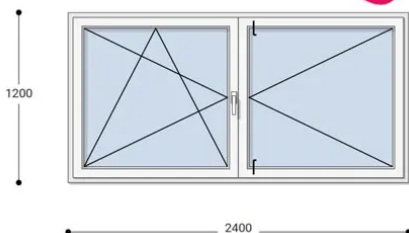

NEO ISO

240x120 Műanyag ablak, Középen Felnyíló, Bukó/Nyíló+Nyíló, Neo Iso Rehau

NKKBNYNYI 240-120

~~424.688 Ft~~ **Ár: 169.875 Ft**