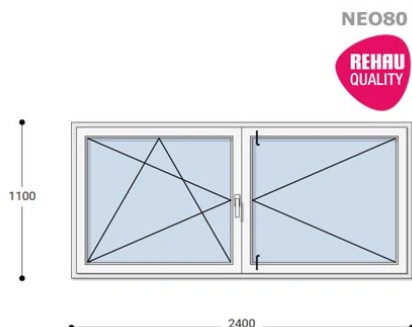

ablakland.hu

Tel: +36 (1) 468-30-10

Ablakland Bemutatóterem:

1141. Budapest, Fogarasi út 130-132.

ABLAK LAND

ABLAK ÉS AJTÓ ÉRTÉKESÍTÉS

240x110 Műanyag ablak, Középen Felnyíló, Bukó/Nyíló+Nyíló, Neo80 Rehau

NKKBNYNY8 240-110

~~366.522 Ft~~ **Ár: 146.609 Ft**