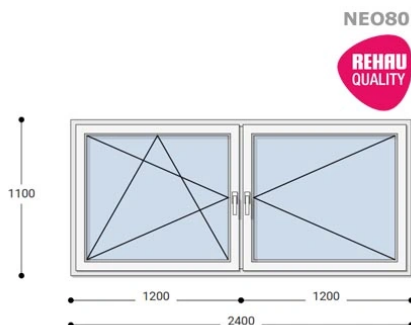

## 240x110 Műanyag ablak, Kétszárnyú, Bukó/Nyíló+Nyíló, Neo80 Rehau

NEB NY8 240-110

~~359.893 Ft~~ **Ár: 143.955 Ft**

**Hívjon +36 1 468-30-10**  
**Minket, vagy írjon.**

AZ OLDALON TALÁLHATÓ NYILÁSZÁRÓKON KÍVÜL, EGYEDI MÉRETŰ ABLAKOK - AJTÓK LEGYÁRTÁSÁT IS VÁLLALJUK. TOVÁBBI INFORMÁCIÓÉRT KÉRJÜK HÍVJON MINKET, VAGY ÍRJON [ÜGYFÉLSZOLGÁLATUNKNAK](#).

### Felár nélkül legyártható méretek:

Szélesség: 231cm-től 240cm-ig

Magasság: 101cm-től 110cm-ig

A **NEO 80 REHAU** egy olyan ablakcsalád, amely tökéletes megoldás a megálmodott otthon megteremtésére, az igényeidnek megfelelően. Ideális meglévő lakások felújításához. Az okos befektetések kulcsa minden esetben a racionális számítás és az egyensúly. Azaz hosszú távú **költséghatékonyság**, olyan megoldások kiválasztása, amelyek tartóssága nem hagy cserben. Mindezt a **REHAU** világhírű márkanév szavatolja.

**Típus:** Kétszárnyú bukó/nyíló+nyíló műanyag ablak

**Beépítési mélység:** 80 mm profil szélesség

**Kamrák száma:** 5

**Vasalat:** WINKHAUS

**2 rétegű üvegezéssel:**  $U_g = 1,1$  [W/m<sup>2</sup>K]

**3 rétegű üvegezéssel:**  $U_g = 0,6$  [W/m<sup>2</sup>K]

**Hőszigetelési referencia érték:**  $U_w = 0,90$  [W/m<sup>2</sup>K] (meleg peremmel)

**Szín:** Fehér

**Kilincs:** 2 db kilincs

**Most akciós bevezető áron!**

2,5 m<sup>2</sup> üvegfelület felett 6-16-6 üveggel szerelve.