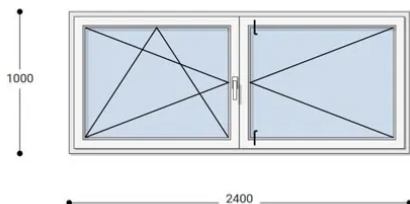

NEO PASSIVE

240x100 Műanyag ablak, Középen Felnyíló, Bukó/Nyíló+Nyíló, Neo Passive Rehau

NKKBNYNYP 240-100

~~430.975 Ft~~ **Ár: 172.390 Ft**