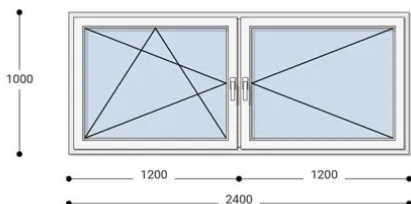

ablakland.hu

Tel: +36 (1) 468-30-10

Ablakland Bemutatóterem:

1141. Budapest, Fogarasi út 130-132.

ABLAK LAND

ABLAK ÉS AJTÓ ÉRTÉKESÍTÉS

NEO PASSIVE

240x100 Műanyag ablak, Kétszárnyú, Bukó/Nyíló+Nyíló, Neo Passive Rehau

NEBNYP 240-100

~~428.663 Ft~~ **Ár: 171.463 Ft**