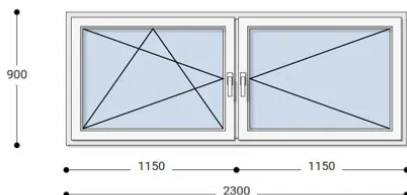

ablakland.hu

Tel: +36 (1) 468-30-10

Ablakland Bemutatóterem:

1141. Budapest, Fogarasi út 130-132.

ABLAK LAND
ABLAK ÉS AJTÓ ÉRTÉKESÍTÉS

NEO ISO

230x90 Műanyag ablak, Kétszárnyú, Bukó/Nyíló+Nyíló, Neo Iso Rehau

NEBNYI 230-80

~~328.206 Ft~~ **Ár: 131.280 Ft**