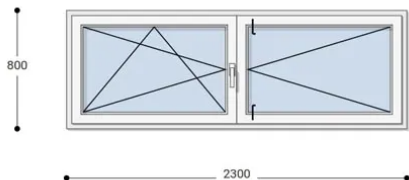

NEO PASSIVE

230x80 Műanyag ablak, Középen Felnyíló, Bukó/Nyíló+Nyíló, Neo Passive Rehau

NKKBNYNYP 230-80

~~330.899 Ft~~ **Ár: 132.359 Ft**