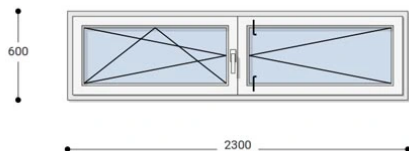

NEO80

230x60 Műanyag ablak, Középen Felnyíló, Bukó/Nyíló+Nyíló, Neo80 Rehau

NKKBNYNY8 230-60

~~244.005 Ft~~ **Ár: 97.600 Ft**

Felár nélkül legyártható méretek:

Szélesség: 221cm-től 230cm-ig

Magasság: 51cm-től 60cm-ig