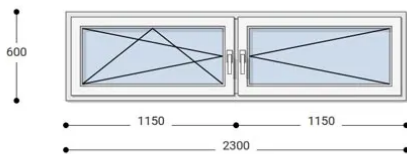

NEO ISO

230x60 Műanyag ablak, Kétszárnyú, Bukó/Nyíló+Nyíló, Neo Iso Rehau

NEBNYI 220-190

~~276.860 Ft~~ **Ár: 110.744 Ft**

Felár nélkül legyártható méretek:

Szélesség: 221cm-től 230cm-ig

Magasság: 51cm-től 60cm-ig