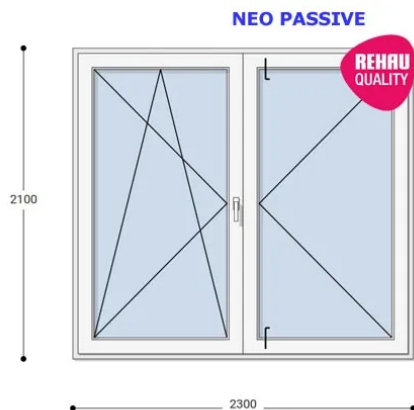

ablakland.hu

Tel: +36 (1) 468-30-10

Ablakland Bemutatóterem:

1141. Budapest, Fogarasi út 130-132.

ABLAK  LAND
ABLAK ÉS AJTÓ ÉRTÉKESÍTÉS

230x210 Műanyag erkélyajtó, Kétszárnyú, Bukó/Nyíló+Nyíló, Neo Passive Rehau

Felár nélkül legyártható méretek:

Szélesség: 221cm-től 230cm-ig

Magasság: 201cm-től 210cm-ig

Az új NEO PASSIVE nyílászárók a német REHAU profilból készülnek. Kiváló hőszigetelő tulajdonságának köszönhetően az Ön energiafogyasztása rögtön az első naptól csökken. A High Definition Finishing (HDF) felület nagy komplexitású formulája nem csak összehasonlíthatatlan csillogásról gondoskodik, hanem ablakai lényegesen könnyebben is tisztíthatók.

Típus: Kétszárnyú bukó/nyíló+nyíló műanyag erkélyajtó

Beépítési mélység: 80 mm profil szélesség

Kamrák száma: 7 db erősített falú kamra

Vasalat: WINKHAUS

2 rétegű üvegezéssel: $U = 1,1$ [W/m²K]

3 rétegű üvegezéssel: $U = 0,5$ [W/m²K]