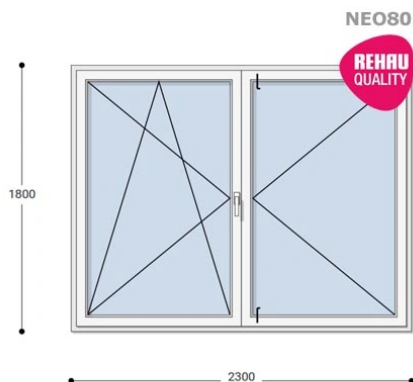

ablakland.hu

Tel: +36 (1) 468-30-10

Ablakland Bemutatóterem:

1141. Budapest, Fogarasi út 130-132.

ABLAK LAND

ABLAK ÉS AJTÓ ÉRTÉKESÍTÉS

230x180 Műanyag ablak, Középen Felnyíló, Bukó/Nyíló+Nyíló, Neo80 Rehau

NKKBNYNY8 230-180

~~523.278 Ft~~ **Ár: 209.309 Ft**