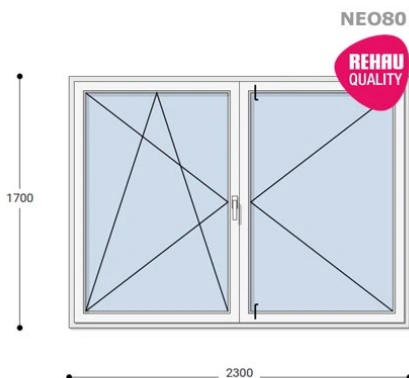

ablakland.hu

Tel: +36 (1) 468-30-10

Ablakland Bemutatóterem:

1141. Budapest, Fogarasi út 130-132.

ABLAK LAND

ABLAK ÉS AJTÓ ÉRTÉKESÍTÉS

230x170 Műanyag ablak, Középen Felnyíló, Bukó/Nyíló+Nyíló, Neo80 Rehau

NKKBNYNY8 230-170

~~500.355 Ft~~ **Ár: 200.139 Ft**