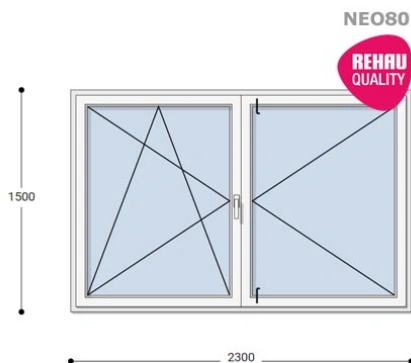

ablakland.hu

Tel: +36 (1) 468-30-10

Ablakland Bemutatóterem:

1141. Budapest, Fogarasi út 130-132.

ABLAK LAND
ABLAK ÉS AJTÓ ÉRTÉKESÍTÉS

230x150 Műanyag ablak, Középen Felnyíló, Bukó/Nyíló+Nyíló, Neo80 Rehau

NKKBNYNY8 230-150

~~450.088 Ft~~ **Ár: 180.035 Ft**