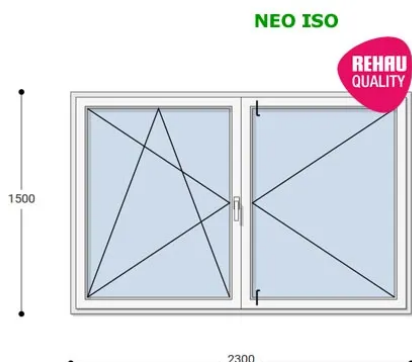

ablakland.hu

Tel: +36 (1) 468-30-10

Ablakland Bemutatóterem:

1141. Budapest, Fogarasi út 130-132.

ABLAK LAND

ABLAK ÉS AJTÓ ÉRTÉKESÍTÉS

230x150 Műanyag ablak, Középen Felnyíló, Bukó/Nyíló+Nyíló, Neo Iso Rehau

NKKBNYNYI 230-150

~~488.480 Ft~~ **Ár: 195.390 Ft**