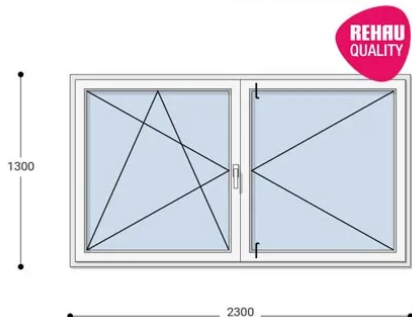

ablakland.hu

Tel: +36 (1) 468-30-10

Ablakland Bemutatóterem:

1141. Budapest, Fogarasi út 130-132.

ABLAK LAND
ABLAK ÉS AJTÓ ÉRTÉKESÍTÉS

NEO PASSIVE

230x130 Műanyag ablak, Középen Felnyíló, Bukó/Nyíló+Nyíló, Neo Passive Rehau

NKKBNYNYP 230-130

~~454.914 Ft~~ **Ár: 181.966 Ft**