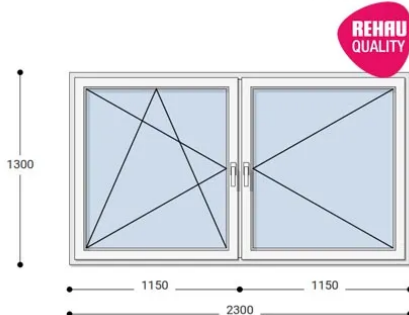

ablakland.hu

Tel: +36 (1) 468-30-10

Ablakland Bemutatóterem:

1141. Budapest, Fogarasi út 130-132.

NEO PASSIVE

230x130 Műanyag ablak, Kétszárnyú, Bukó/Nyíló+Nyíló, Neo Passive Rehau

NEBNYP 230-130

~~452.920 Ft~~ **Ár: 181.166 Ft**