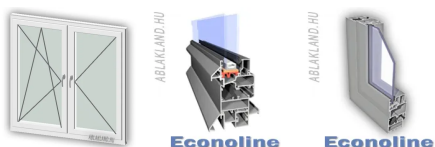

230x110 Alumínium ablak, Kétszárnyú, Bukó/Nyíló+Nyíló, Aliplast Econoline

ALIEBNYNY 230-110

Ár: Kérjen ajánlatot

Típus: Kétszárnyú bukó/nyíló+nyíló alumínium ablak

Beépítési mélység: 51 mm tok szélesség

Hőszigetelésmentes alumíniumprofil rendszer, mely egyaránt alkalmazható a beltérben és kültéren: ablakok, ajtók és válaszfal szegmensek általános használatra közhasznú épületekben és ipari létesítményekben (például az irodai helyiségekben)

- Lehetőség van az Econoline rendszerű ajtók
- beépítésére az Econoline szegmens válaszfalakba illetve egyéb, bármely szerkezetű falakba
- Lehetőség van tolóajtók, ingaajtók tervezésére, falak bármely szögben történő összekapcsolására
- Az Econoline-on alapulva lehetőség van panelajtók megtervezésére (Econoline panel doors)

Széles színválaszték – lehetőség van a RAL

Termék weplapja: [230x110 Alumínium ablak, Kétszárnyú, Bukó/Nyíló+Nyíló, Aliplast Econoline](http://ablakland.hu)
Eftect (090414001) fautánzatú festésre, illetve anódizott kivitelezésre.