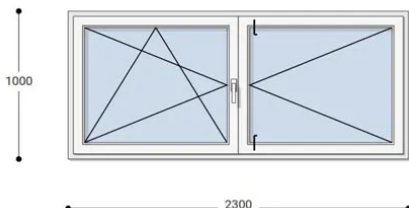

NEO PASSIVE

230x100 Műanyag ablak, Középen Felnyíló, Bukó/Nyíló+Nyíló, Neo Passive Rehau

NKKBNYNYP 230-100

~~382.270 Ft~~ **Ár: 152.908 Ft**