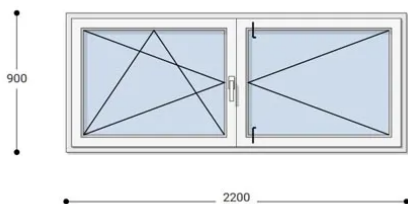

NEO PASSIVE

220x90 Műanyag ablak, Középen Felnyíló, Bukó/Nyíló+Nyíló, Neo Passive Rehau

NKKBNYNYP 220-90

~~344.932 Ft~~ **Ár: 137.973 Ft**