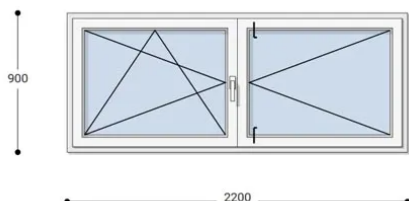

## 220x90 Műanyag ablak, Középen Felnyíló, Bukó/Nyíló+Nyíló, Neo Iso Rehau

NKKBNYNYI 220-90

~~322.580 Ft~~ **Ár: 129.032 Ft**

**Hívjon +36 1 468-30-10**  
**Minket, vagy írjon.**

AZ OLDALON TALÁLHATÓ NYILÁSZÁRÓKON KÍVÜL, EGYEDI MÉRETŰ ABLAKOK - AJTÓK LEGYÁRTÁSÁT IS VÁLLALJUK. TOVÁBBI INFORMÁCIÓÉRT KÉRJÜK HÍVJON MINKET, VAGY ÍRJON [ÜGYFÉLSZOLGÁLATUNKNAK](#).

### Felár nélkül legyártható méretek:

Szélesség: 211cm-től 220cm-ig

Magasság: 81cm-től 90cm-ig

Fokozott hőszigetelési érték, 7 légkamara, letisztult forma, kiváló ár: Ez a **Neo Iso műanyag ablak**. Igazi arany középút ár-érték tekintetében. A Neo Iso Rehau ablakok minden típusú befektetéshez ideális megoldást jelentenek. Ez a korszerű ablakrendszer teljesíti a kifogástalan minőséggel és a versenyképes árral szembeni magas elvárásokat. Kiemelkedő hőszigetelésük és ár-érték arányuk miatt nagyon sok ügyfelünk választja ezt az ablakcsaládot.