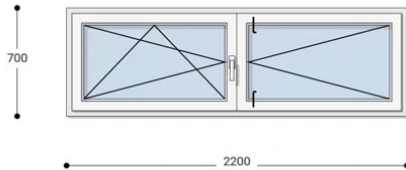

ablakland.hu

Tel: +36 (1) 468-30-10

Ablakland Bemutatóterem:

1141. Budapest, Fogarasi út 130-132.

ABLAK LAND
ABLAK ÉS AJTÓ ÉRTÉKESÍTÉS

NEO80

220x70 Műanyag ablak, Középen Felnyíló, Bukó/Nyíló+Nyíló, Neo80 Rehau

NKKBNYNY8 220-70

~~235.496 Ft~~ **Ár: 94.196 Ft**