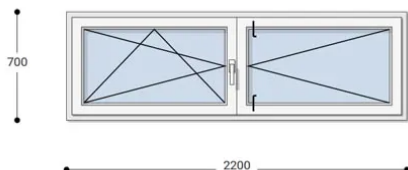

NEO PASSIVE

220x70 Műanyag ablak, Középen Felnyíló, Bukó/Nyíló+Nyíló, Neo Passive Rehau

NKKBNYNYP 220-70

~~282.867 Ft~~ **Ár: 113.144 Ft**