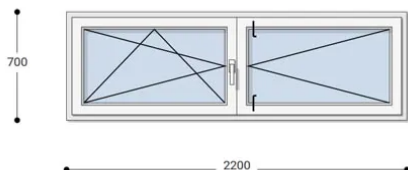

NEO ISO

220x70 Műanyag ablak, Középen Felnyíló, Bukó/Nyíló+Nyíló, Neo Iso Rehau

NKKBNYNYI 220-70

~~255.588 Ft~~ **Ár: 102.235 Ft**

Hívjon +36 1 468-30-10
Minket, vagy írjon.

AZ OLDALON TALÁLHATÓ NYÍLÁSZÁRÓKON KIVÜL, EGYEDI MÉRETŰ ABLAKOK - AJTÓK LEGYÁRTÁSÁT IS VÁLLALJUK. TOVÁBBI INFORMÁCIÓÉRT KÉRJÜK HÍVJON MINKET, VAGY ÍRJON [ÜGYFÉLSZOLGÁLATUNKNAK](#).

Felár nélkül legyártható méretek:

Szélesség: 211cm-től 220cm-ig

Magasság: 61cm-től 70cm-ig

Fokozott hőszigetelési érték, 7 légkamara, letisztult forma, kiváló ár: Ez a **Neo Iso műanyag ablak**. Igazi arany középút ár-érték tekintetében. A Neo Iso Rehau ablakok minden típusú befektetéshez ideális megoldást jelentenek. Ez a korszerű ablakrendszer teljesíti a kifogástalan minőséggel és a versenyképes árral szembeni magas elvárásokat. Kiemelkedő hőszigetelésük és ár-érték arányuk miatt nagyon sok ügyfelünk választja ezt az ablakcsaládot.

Típus: Középen Felnyíló bukó/nyíló+nyíló műanyag ablak

Beépítési mélység: 80 mm profil szélesség

Kamrák száma: 7 db erősített falú kamra

Vasalat: WINKHAUS

2 rétegű üvegezéssel: $U_g = 1,1$ [W/m²K]

3 rétegű üvegezéssel: $U_g = 0,5$ [W/m²K]