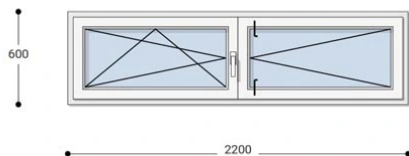

NEO80

220x60 Műanyag ablak, Középen Felnyíló, Bukó/Nyíló+Nyíló, Neo80 Rehau

NKKBNYNY8 220-60

~~235.496 Ft~~ **Ár: 94.196 Ft**

Felár nélkül legyártható méretek:

Szélesség: 211cm-től 220cm-ig

Magasság: 51cm-től 60cm-ig