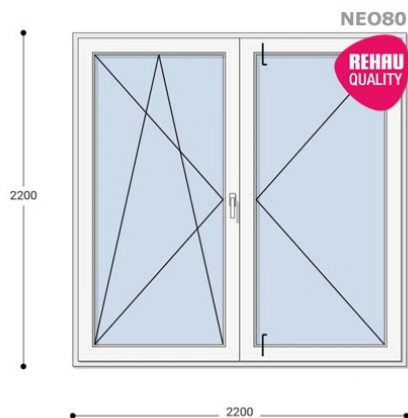

ablakland.hu

Tel: +36 (1) 468-30-10

Ablakland Bemutatóterem:

1141. Budapest, Fogarasi út 130-132.

ABLAK LAND
ABLAK ÉS AJTÓ ÉRTÉKESÍTÉS

220x220 Műanyag erkélyajtó, Kétszárnyú, Bukó/Nyíló+Nyíló, Neo80 Rehau

NKERBNYNY8 220-220

~~648.500 Ft~~ **Ár: 259.398 Ft**