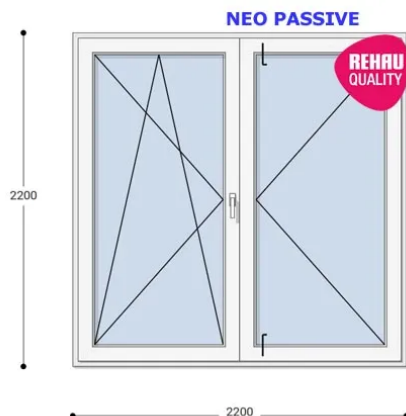

## 220x220 Műanyag erkélyajtó, Kétszárnyú, Bukó/Nyíló+Nyíló, Neo Passive Rehau

NKERBNYNYP 220-220

~~830.809 Ft~~ **Ár: 332.321 Ft**

**Hívjon +36 1 468-30-10**  
**Minket, vagy írjon.**

AZ OLDALON TALÁLHATÓ NYÍLÁSZÁRÓKON KÍVÜL, EGYEDI MÉRETŰ ABLAKOK - AJTÓK LEGYÁRTÁSÁT IS VÁLLALJUK. TOVÁBBI INFORMÁCIÓÉRT KÉRJÜK HÍVJON MINKET, VAGY ÍRJON [ÜGYFÉLSZOLGÁLATUNKNAK](#).

### Felár nélkül legyártható méretek:

Szélesség: 211cm-től 220cm-ig

Magasság: 211cm-től 220cm-ig

Az új NEO PASSIVE nyílászárók a német REHAU profilból készülnek. Kiváló hőszigetelő tulajdonságának köszönhetően az Ön energiafogyasztása rögtön az első naptól csökken. A High Definition Finishing (HDF) felület nagy komplexitású formulája nem csak összehasonlíthatatlan csillogásról gondoskodik, hanem ablakai lényegesen könnyebben is tisztíthatók.

**Típus:** Kétszárnyú bukó/nyíló+nyíló műanyag erkélyajtó

**Beépítési mélység:** 80 mm profil szélesség

**Kamrák száma:** 7 db erősített falú kamra

**Vasalat:** WINKHAUS

**2 rétegű üvegezéssel:**  $U = 1,1$  [W/m<sup>2</sup>K]

2,5 m<sup>2</sup> üvegfelület felett 6-16-6 üveggel szerelve.

További választható alapszínek

Termék weplapja: [220x220 Műanyag erkélyajtó, Kétszárnyú, Bukó/Nyíló+Nyíló, Neo Passive Rehau](#)

antracit

sorrentó