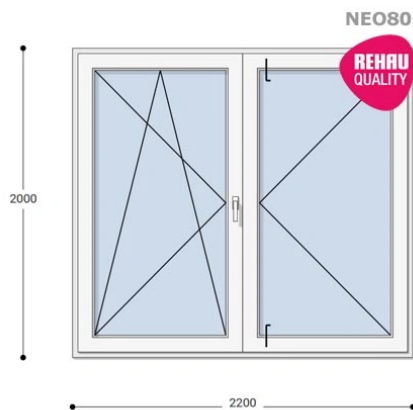

ablakland.hu

Tel: +36 (1) 468-30-10

Ablakland Bemutatóterem:

1141. Budapest, Fogarasi út 130-132.

ABLAK LAND

ABLAK ÉS AJTÓ ÉRTÉKESÍTÉS

220x200 Műanyag erkélyajtó, Kétszárnyú, Bukó/Nyíló+Nyíló, Neo80 Rehau

NKERBNYNY8 220-200

~~603.758 Ft~~ **Ár: 241.503 Ft**