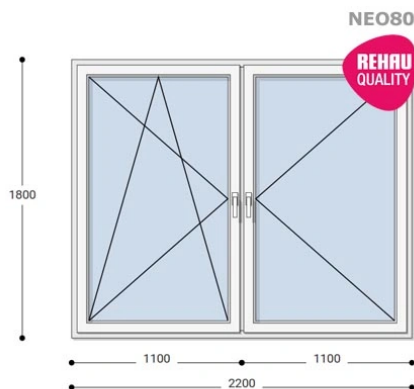

## 220x180 Műanyag ablak, Kétszárnyú, Bukó/Nyíló+Nyíló, Neo80 Rehau

NEBNY8 220-180

~~502.768 Ft~~ **Ár: 201.105 Ft**

**Hívjon +36 1 468-30-10**  
**Minket, vagy írjon.**

AZ OLDALON TALÁLHATÓ NYILÁSZÁRÓKON KIVÜL, EGYEDI MÉRETŰ ABLAKOK - AJTÓK LEGYÁRTÁSÁT IS VÁLLALJUK. TOVÁBBI INFORMÁCIÓÉRT KÉRJÜK HÍVJON MINKET, VAGY ÍRJON [ÜGYFÉLSZOLGÁLATUNKNAK](#).

### Felár nélkül legyártható méretek:

Szélesség: 211cm-től 220cm-ig

Magasság: 171cm-től 180cm-ig

A **NEO 80 REHAU** egy olyan ablakcsalád, amely tökéletes megoldás a megálmodott otthon megteremtésére, az igényeidnek megfelelően. Ideális meglévő lakások felújításához. Az okos befektetések kulcsa minden esetben a racionális számítás és az egyensúly. Azaz hosszú távú **költséghatékonyság**, olyan megoldások kiválasztása, amelyek tartóssága nem hagy cserben. Mindezt a **REHAU** világhírű márkanév szavatolja.

**Típus:** Kétszárnyú bukó/nyíló+nyíló műanyag ablak

**Beépítési mélység:** 80 mm profil szélesség

**Kamrák száma:** 5

**Vasalat:** WINKHAUS

**2 rétegű üvegezéssel:**  $U_g = 1,1$  [W/m<sup>2</sup>K]

**3 rétegű üvegezéssel:**  $U_g = 0,6$  [W/m<sup>2</sup>K]