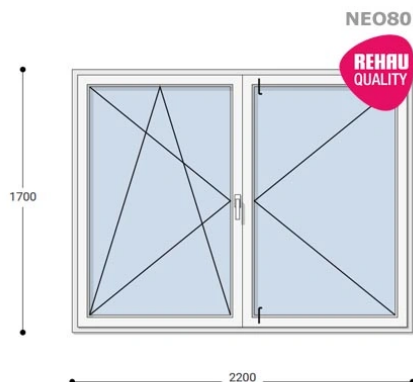

ablakland.hu

Tel: +36 (1) 468-30-10

Ablakland Bemutatóterem:

1141. Budapest, Fogarasi út 130-132.

ABLAK LAND
ABLAK ÉS AJTÓ ÉRTÉKESÍTÉS

220x170 Műanyag ablak, Középen Felnyíló, Bukó/Nyíló+Nyíló, Neo80 Rehau

NKKBNYNY8 220-170

~~484.289 Ft~~ **Ár: 193.713 Ft**