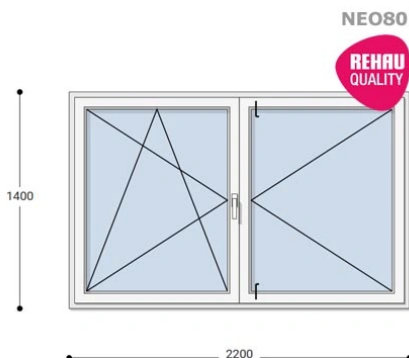

ablakland.hu

Tel: +36 (1) 468-30-10

Ablakland Bemutatóterem:

1141. Budapest, Fogarasi út 130-132.

ABLAK LAND

ABLAK ÉS AJTÓ ÉRTÉKESÍTÉS

220x140 Műanyag ablak, Középen Felnyíló, Bukó/Nyíló+Nyíló, Neo80 Rehau

NKKBNYNY8 220-140

~~413.296 Ft~~ **Ár: 165.316 Ft**