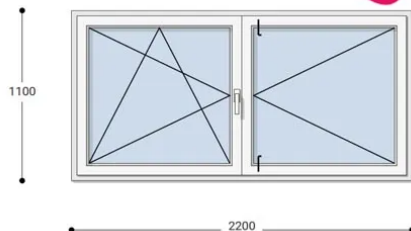

ablakland.hu

Tel: +36 (1) 468-30-10

Ablakland Bemutatóterem:

1141. Budapest, Fogarasi út 130-132.

ABLAK LAND
ABLAK ÉS AJTÓ ÉRTÉKESÍTÉS

NEO PASSIVE

220x110 Műanyag ablak, Középen Felnyíló, Bukó/Nyíló+Nyíló, Neo Passive Rehau

NKKBNYNYP 220-110

~~393.992 Ft~~ **Ár: 157.594 Ft**