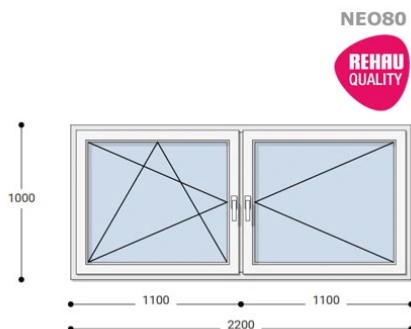

ablakland.hu

Tel: +36 (1) 468-30-10

Ablakland Bemutatóterem:

1141. Budapest, Fogarasi út 130-132.

ABLAK LAND

ABLAK ÉS AJTÓ ÉRTÉKESÍTÉS

220x100 Műanyag ablak, Kétszárnyú, Bukó/Nyíló+Nyíló, Neo80 Rehau

NEBNY8 220-100

~~315.532 Ft~~ **Ár: 126.213 Ft**