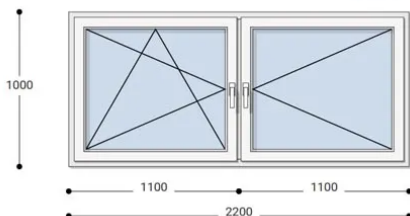

NEO PASSIVE

220x100 Műanyag ablak, Kétszárnyú, Bukó/Nyíló+Nyíló, Neo Passive Rehau

NEBNYP 220-100

~~368.402 Ft~~ **Ár: 147.358 Ft**