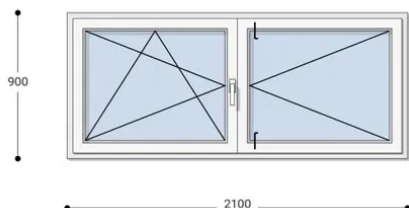

NEO PASSIVE

210x90 Műanyag ablak, Középen Felnyíló, Bukó/Nyíló+Nyíló, Neo Passive Rehau

NKKBNYNYP 210-90

~~333.731 Ft~~ **Ár: 133.490 Ft**