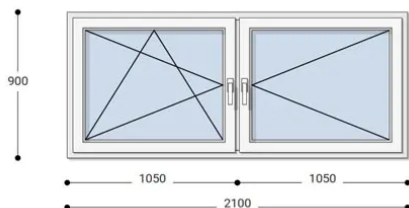

## 210x90 Műanyag ablak, Kétszárnyú, Bukó/Nyíló+Nyíló, Neo Passive Rehau

NEBNYP 210-90

~~332.715 Ft~~ **Ár: 133.083 Ft**

**Hívjon +36 1 468-30-10**  
**Minket, vagy írjon.**

AZ OLDALON TALÁLHATÓ NYÍLÁSZÁRÓKON KÍVÜL, EGYEDI MÉRETŰ ABLAKOK - AJTÓK LEGYÁRTÁSÁT IS VÁLLALJUK. TOVÁBBI INFORMÁCIÓÉRT KÉRJÜK HÍVJON MINKET, VAGY ÍRJON [ÜGYFÉLSZOLGÁLATUNKNAK](#).

### Felár nélkül legyártható méretek:

Szélesség: 201cm-től 210cm-ig

Magasság: 81cm-től 90cm-ig

Az új NEO PASSIVE nyílászárók a német REHAU profilból készülnek. Kiváló hőszigetelő tulajdonságának köszönhetően az Ön energiafogyasztása rögtön az első naptól csökken. A High Definition Finishing (HDF) felület nagy komplexitású formulája nem csak összehasonlíthatatlan csillogásról gondoskodik, hanem ablakai lényegesen könnyebben is tisztíthatók.