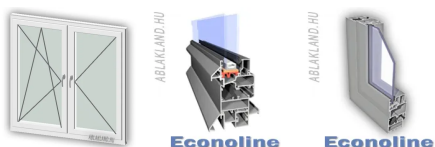

210x90 Alumínium ablak, Kétszárnyú, Bukó/Nyíló+Nyíló, Aliplast Econoline

ALIEBNYNY 210-90

Ár: Kérjen ajánlatot

Típus: Kétszárnyú bukó/nyíló+nyíló alumínium ablak

Beépítési mélység: 51 mm tok szélesség

Hőszigetelésmentes alumíniumprofil rendszer, mely egyaránt alkalmazható a beltérben és kültéren: ablakok, ajtók és válaszfal szegmensek általános használatra közhasznú épületekben és ipari létesítményekben (például az irodai helyiségekben)

- Lehetőség van az Econoline rendszerű ajtók beépítésére az Econoline szegmens válaszfalakba illetve egyéb, bármely szerkezetű falakba
- Lehetőség van tolóajtók, ingaajtók tervezésére, falak bármely szögben történő összekapcsolására
- Az Econoline-on alapulva lehetőség van panelajtók megtervezésére (Econoline panel doors)

Széles színválaszték – lehetőség van a RAL

Termék weplapja: [210x90 Alumínium ablak, Kétszárnyú, Bukó/Nyíló+Nyíló, Aliplast Econoline](#)
Efect (RAL 9001) fautánzatú festésre, illetve anódizott kivitelezésre.