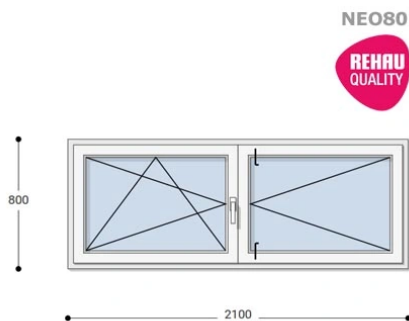

## 210x80 Műanyag ablak, Középen Felnyíló, Bukó/Nyíló+Nyíló, Neo80 Rehau

NKKBNYNY8 210-80

~~264.516 Ft~~ **Ár: 105.804 Ft**

**Hívjon +36 1 468-30-10**  
**Minket, vagy írjon.**

AZ OLDALON TALÁLHATÓ NYILÁSZÁRÓKON KÍVÜL, EGYEDI MÉRETŰ ABLAKOK - AJTÓK LEGYÁRTÁSÁT IS VÁLLALJUK. TOVÁBBI INFORMÁCIÓÉRT KÉRJÜK HÍVJON MINKET, VAGY ÍRJON [ÜGYFÉLSZOLGÁLATUNKNAK](#).

### Felár nélkül legyártható méretek:

Szélesség: 201cm-től 210cm-ig

Magasság: 71cm-től 80cm-ig

A **NEO 80 REHAU** egy olyan ablakcsalád, amely tökéletes megoldás a megálmodott otthon megteremtésére, az igényeidnek megfelelően. Ideális meglévő lakások felújításához. Az okos befektetések kulcsa minden esetben a racionális számítás és az egyensúly. Azaz hosszú távú **költséghatékonyság**, olyan megoldások kiválasztása, amelyek tartóssága nem hagy cserben. Mindezt a **REHAU** világhírű márkanév szavatolja.

**Típus:** Középen Felnyíló bukó/nyíló+nyíló műanyag ablak

**Beépítési mélység:** 80 mm profil szélesség

**Kamrák száma:** 5

**Vasalat:** WINKHAUS

**2 rétegű üvegezéssel:**  $U_g = 1,1$  [W/m<sup>2</sup>K]

2,5 m<sup>2</sup> üvegfelület felett 6-16-6 üveggel szerelve.

Termék weplapja: [210x80 Műanyag ablak, Középen Felnyíló, Bukó/Nyíló+Nyíló, Neo80 Rehau](#)

anyagtípus: dió, mahagóni, sötét tölgy, szürke, antracit, fekete