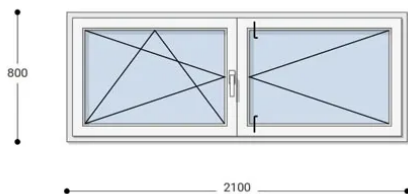

NEO PASSIVE

210x80 Műanyag ablak, Középen Felnyíló, Bukó/Nyíló+Nyíló, Neo Passive Rehau

NKKBNYNYP 210-80

~~309.944 Ft~~ **Ár: 123.977 Ft**