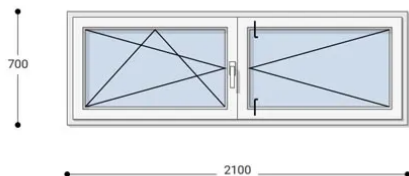

NEO PASSIVE

210x70 Műanyag ablak, Középen Felnyíló, Bukó/Nyíló+Nyíló, Neo Passive Rehau

NKKBNYNYP 210-70

~~272.961 Ft~~ **Ár: 109.182 Ft**