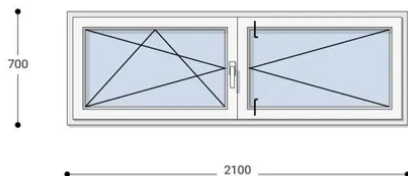

NEO ISO

210x70 Műanyag ablak, Középen Felnyíló, Bukó/Nyíló+Nyíló, Neo Iso Rehau

NKKBNYNYI 210-70

~~246.355 Ft~~ **Ár: 98.539 Ft**

Hívjon +36 1 468-30-10
Minket, vagy írjon.

AZ OLDALON TALÁLHATÓ NYÍLÁSZÁRÓKON KÍVÜL, EGYEDI MÉRETŰ ABLAKOK - AJTÓK LEGYÁRTÁSÁT IS VÁLLALJUK. TOVÁBBI INFORMÁCIÓÉRT KÉRJÜK HÍVJON MINKET, VAGY ÍRJON [ÜGYFÉLSZOLGÁLATUNKNAK](#).

Felár nélkül legyártható méretek:

Szélesség: 201cm-től 210cm-ig

Magasság: 61cm-től 70cm-ig

Fokozott hőszigetelési érték, 7 légkamara, letisztult forma, kiváló ár: Ez a **Neo Iso műanyag ablak**. Igazi arany középút ár-érték tekintetében. A Neo Iso Rehau ablakok minden típusú befektetéshez ideális megoldást jelentenek. Ez a korszerű ablakrendszer teljesíti a kifogástalan minőséggel és a versenyképes árral szembeni magas elvárásokat. Kiemelkedő hőszigetelésük és ár-érték arányuk miatt nagyon sok ügyfelünk választja ezt az ablakcsaládot.

Típus: Középen Felnyíló bukó/nyíló+nyíló műanyag ablak

Beépítési mélység: 80 mm profil szélesség

Kamrák száma: 7 db erősített falú kamra

Vasalat: WINKHAUS

2 rétegű üvegezéssel: $U_g = 1,1$ [W/m²K]

3 rétegű üvegezéssel: $U_g = 0,5$ [W/m²K]