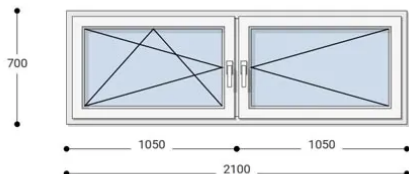

NEO ISO

210x70 Műanyag ablak, Kétszárnyú, Bukó/Nyíló+Nyíló, Neo Iso Rehau

NEBNYI 210-60

~~258.420 Ft~~ **Ár: 103.365 Ft**

Hívjon +36 1 468-30-10
Minket, vagy írjon.

AZ OLDALON TALÁLHATÓ NYÍLÁSZÁRÓKON KÍVÜL, EGYEDI MÉRETŰ ABLAKOK - AJTÓK LEGYÁRTÁSÁT IS VÁLLALJUK. TOVÁBBI INFORMÁCIÓÉRT KÉRJÜK HÍVJON MINKET, VAGY ÍRJON [ÜGYFÉLSZOLGÁLATUNKNAK](#).

Felár nélkül legyártható méretek:

Szélesség: 201cm-től 210cm-ig

Magasság: 61cm-től 70cm-ig

Fokozott hőszigetelési érték, 7 légkamara, letisztult forma, kiváló ár: Ez a **Neo Iso műanyag ablak**. Igazi arany középút ár-érték tekintetében. A Neo Iso Rehau ablakok minden típusú befektetéshez ideális megoldást jelentenek. Ez a korszerű ablakrendszer teljesíti a kifogástalan minőséggel és a versenyképes árral szembeni magas elvárásokat. Kiemelkedő hőszigetelésük és ár-érték arányuk miatt nagyon sok ügyfelünk választja ezt az ablakcsaládot.

Típus: Kétszárnyú bukó/nyíló+nyíló műanyag ablak

Beépítési mélység: 80 mm profil szélesség

Kamrák száma: 7 db erősített falú kamra

Vasalat: WINKHAUS

2 rétegű üvegezéssel: $U_g = 1,1$ [W/m²K]

3 rétegű üvegezéssel: $U_g = 0,5$ [W/m²K]