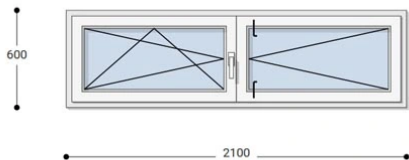

NEO80

210x60 Műanyag ablak, Középen Felnyíló, Bukó/Nyíló+Nyíló, Neo80 Rehau

NKKBNYNY8 210-60

~~226.987 Ft~~ **Ár: 90.792 Ft**

Hívjon +36 1 468-30-10
Minket, vagy írjon.

AZ OLDALON TALÁLHATÓ NYILÁSZÁRÓKON KÍVÜL, EGYEDI MÉRETŰ ABLAKOK - AJTÓK LEGYÁRTÁSÁT IS VÁLLALJUK. TOVÁBBI INFORMÁCIÓÉRT KÉRJÜK HÍVJON MINKET, VAGY ÍRJON [ÜGYFÉLSZOLGÁLATUNKNAK](#).

Felár nélkül legyártható méretek:

Szélesség: 201cm-től 210cm-ig

Magasság: 51cm-től 60cm-ig

A **NEO 80 REHAU** egy olyan ablakcsalád, amely tökéletes megoldás a megálmodott otthon megteremtésére, az igényeidnek megfelelően. Ideális meglévő lakások felújításához. Az okos befektetések kulcsa minden esetben a racionális számítás és az egyensúly. Azaz hosszú távú **költséghatékonyság**, olyan megoldások kiválasztása, amelyek tartóssága nem hagy cserben. Mindezt a **REHAU** világhírű márkanév szavatolja.

Típus: Középen Felnyíló bukó/nyíló+nyíló műanyag ablak

Beépítési mélység: 80 mm profil szélesség

Kamrák száma: 5

Vasalat: WINKHAUS

2 rétegű üvegezéssel: $U_g = 1,1$ [W/m²K]

3 rétegű üvegezéssel: $U_g = 0,6$ [W/m²K]