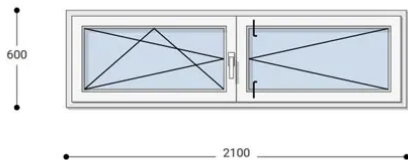

## 210x60 Műanyag ablak, Középen Felnyíló, Bukó/Nyíló+Nyíló, Neo Passive Rehau

NKKBNYNYP 210-60

~~272.961 Ft~~ **Ár: 109.182 Ft**

**Hívjon +36 1 468-30-10**  
**Minket, vagy írjon.**

AZ OLDALON TALÁLHATÓ NYÍLÁSZÁRÓKON KÍVÜL, EGYEDI MÉRETŰ ABLAKOK - AJTÓK LEGYÁRTÁSÁT IS VÁLLALJUK. TOVÁBBI INFORMÁCIÓÉRT KÉRJÜK HÍVJON MINKET, VAGY ÍRJON [ÜGYFÉLSZOLGÁLATUNKNAK](#).

### Felár nélkül legyártható méretek:

Szélesség: 201cm-től 210cm-ig

Magasság: 51cm-től 60cm-ig

Az új NEO PASSIVE nyílászárók a német REHAU profilból készülnek. Kiváló hőszigetelő tulajdonságának köszönhetően az Ön energiafogyasztása rögtön az első naptól csökken. A High Definition Finishing (HDF) felület nagy komplexitású formulája nem csak összehasonlíthatatlan csillogásról gondoskodik, hanem ablakai lényegesen könnyebben is tisztíthatók.