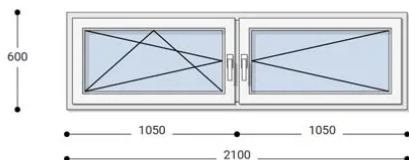

NEO ISO

210x60 Műanyag ablak, Kétszárnyú, Bukó/Nyíló+Nyíló, Neo Iso Rehau

NEBNYI 200-190

~~258.420 Ft~~ **Ár: 103.365 Ft**

Felár nélkül legyártható méretek:

Szélesség: 201cm-től 210cm-ig

Magasság: 51cm-től 60cm-ig