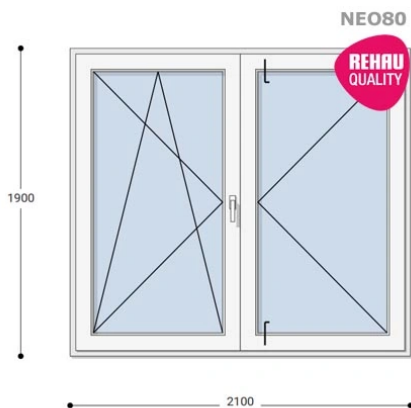

## 210x190 Műanyag erkélyajtó, Kétszárnyú, Bukó/Nyíló+Nyíló, Neo80 Rehau

NKERBNYNY8 210-190

~~558.483 Ft~~ **Ár: 223.393 Ft**

### Felár nélkül legyártható méretek:

Szélesség: 201cm-től 210cm-ig

Magasság: 181cm-től 190cm-ig

**Hívjon +36 1 468-30-10**  
**Minket, vagy írjon.**

AZ OLDALON TALÁLHATÓ NYILÁSZÁRÓKON KÍVÜL, EGYEDI MÉRETŰ ABLAKOK - AJTÓK LEGYÁRTÁSÁT IS VÁLLALJUK. TOVÁBBI INFORMÁCIÓÉRT KÉRJÜK HÍVJON MINKET, VAGY ÍRJON [ÜGYFÉLSZOLGÁLATUNKNAK](#).

**Típus:** Kétszárnyú bukó/nyíló+nyíló műanyag erkélyajtó

**Beépítési mélység:** 80 mm profil szélesség

**Kamrák száma:** 5

**Vasalat:** WINKHAUS

**2 rétegű üvegezéssel:**  $U_g = 1,1$  [W/m<sup>2</sup>K]

2,5 m<sup>2</sup> üvegfelület felett 6-16-6 üveggel szerelve.

Termék weplapja: [210x190 Műanyag erkélyajtó, Kétszárnyú, Bukó/Nyíló+Nyíló, Neo80 Rehau](#)

anyagtípus: dió, mahagóni, cőtét, tölgy, szürke, antracit, fekete