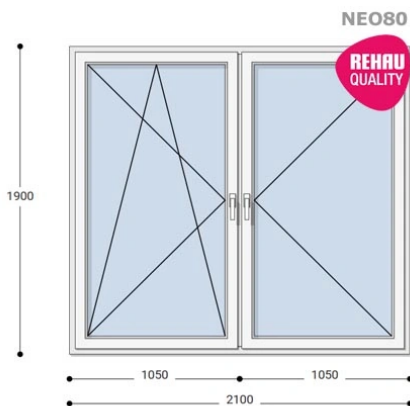

ablakland.hu

Tel: +36 (1) 468-30-10

Ablakland Bemutatóterem:

1141. Budapest, Fogarasi út 130-132.

ABLAK  LAND

ABLAK ÉS AJTÓ ÉRTÉKESÍTÉS

210x190 Műanyag ablak, Kétszárnyú, Bukó/Nyíló+Nyíló, Neo80 Rehau

NEB NY8 210-190

Felár nélkül legyártható méretek:

Szélesség: 201cm-től 210cm-ig

Magasság: 181cm-től 190cm-ig

A **NEO 80 REHAU** egy olyan ablakcsalád, amely tökéletes megoldás a megálmodott otthon megteremtésére, az igényeidnek megfelelően. Ideális meglévő lakások felújításához. Az okos befektetések kulcsa minden esetben a racionális számítás és az egyensúly. Azaz hosszú távú **költséghatékonyság**, olyan megoldások kiválasztása, amelyek tartóssága nem hagy cserben. Mindezt a **REHAU** világhírű márkanév szavatolja.

Típus: Kétszárnyú bukó/nyíló+nyíló műanyag ablak

Beépítési mélység: 80 mm profil szélesség

Kamrák száma: 5

Vasalat: WINKHAUS

2 rétegű üvegezéssel: $U_g = 1,1$ [W/m²K]

3 rétegű üvegezéssel: $U_g = 0,6$ [W/m²K]

Hőszigetelési referencia érték: $U_w = 0,90$ [W/m²K] (meleg peremmel)

Szín: Fehér

Kilincs: 2 db kilincs

Most akciós bevezető áron!

2,5 m² üvegfelület felett 6-16-6 üveggel szerelve.

Termék weplapja: [210x190 Műanyag ablak, Kétszárnyú, Bukó/Nyíló+Nyíló, Neo80](#)